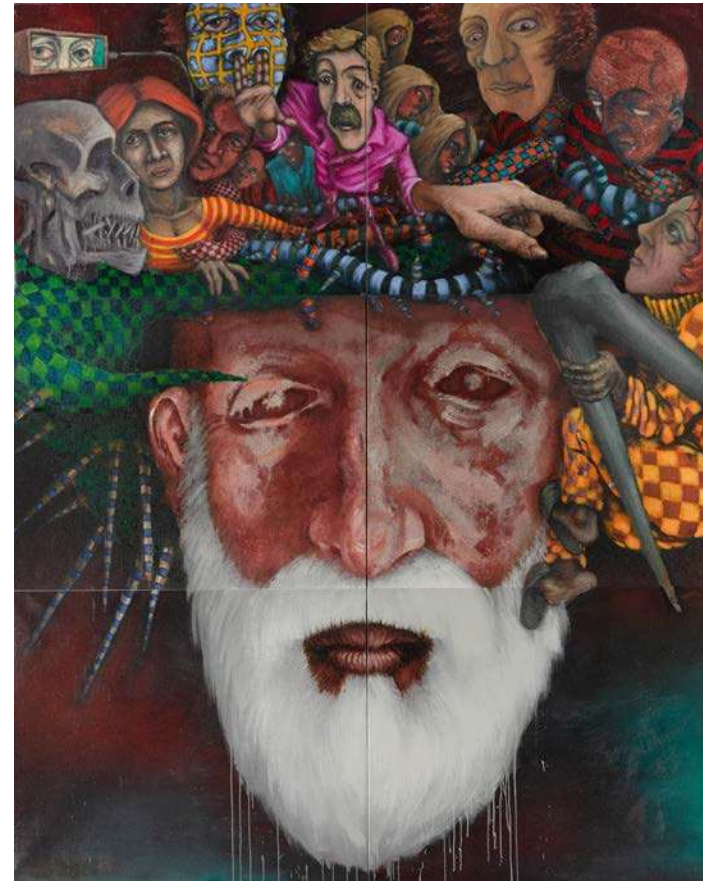

Evelyn Hörmann | FGvZ 11

2015, 130 x 90 cm, Mischtechnik und Rost auf Leinwand

Bertram Bartl | Vögel I (blau)

2014, 60 x 30 cm, Holzschnitt, Auflage 40

Bertram Bartl | Vögel I (gelb)

2014, 60 x 30 cm, Holzschnitt, Auflage 40

Timo Meyer | Controlling

2013, 240 x 300 cm, Acryl auf Leinwand

vertreten durch: Strzelski Galerie, Rotebühlplatz 30, 70173 Stuttgart, www.strzelski.de